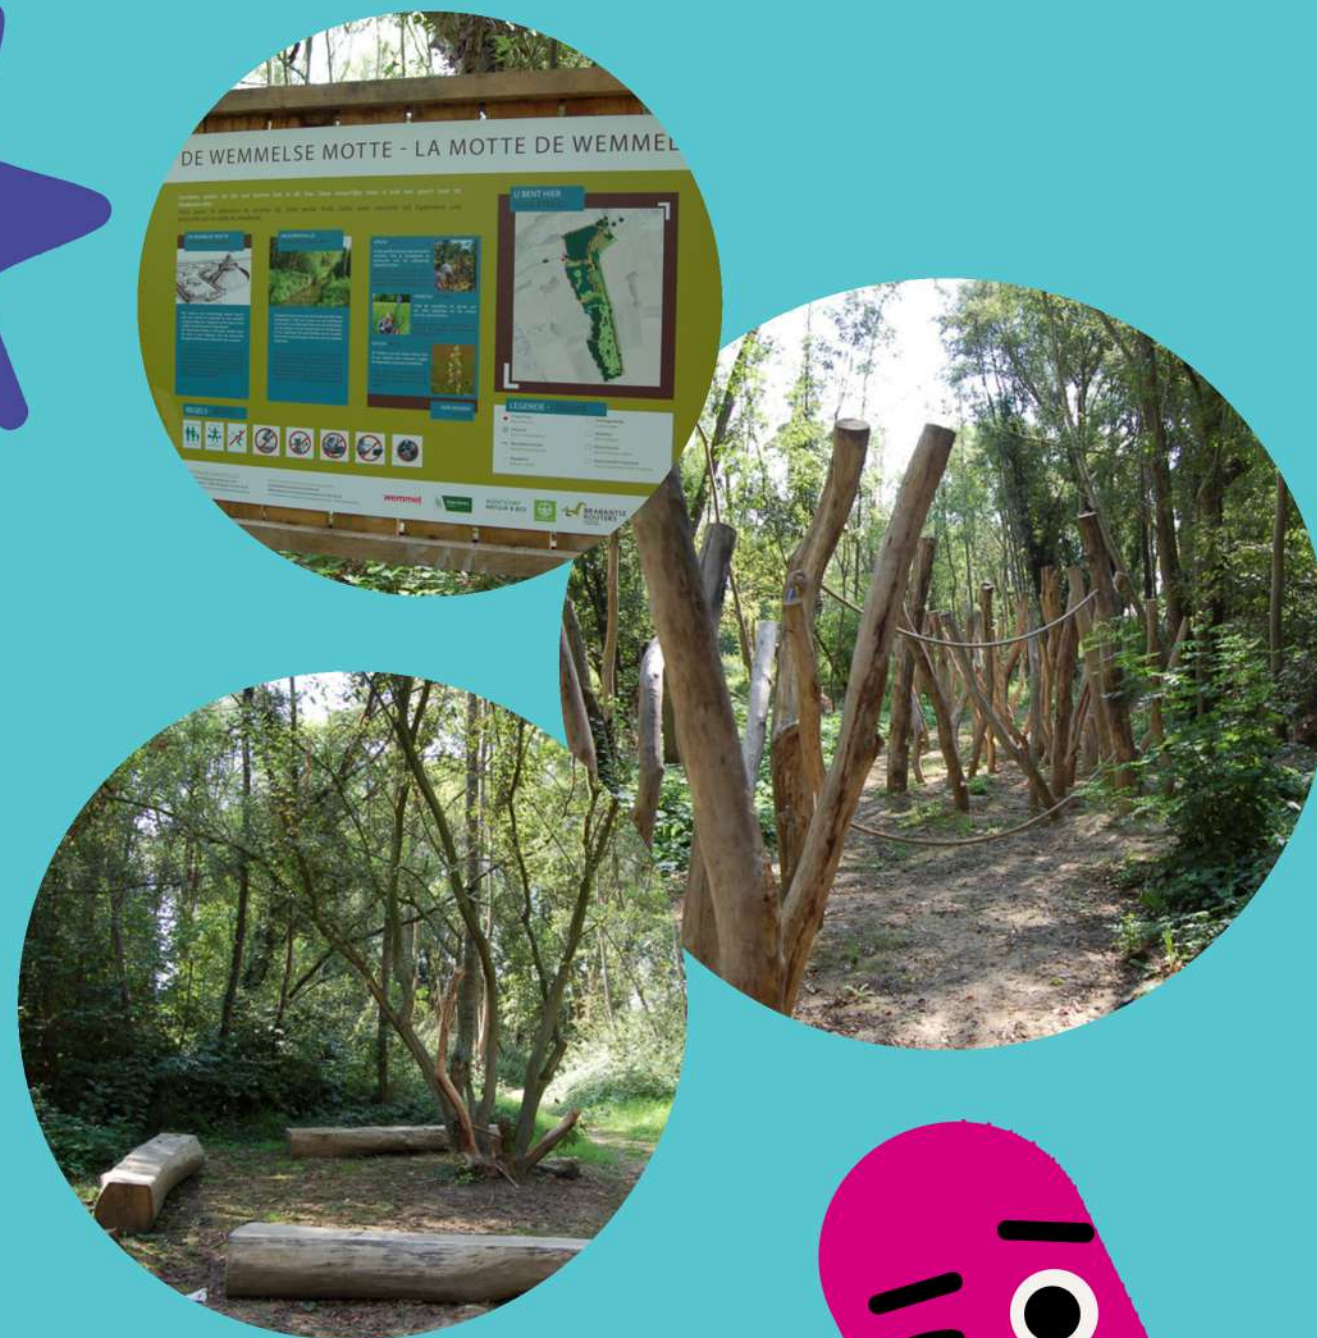

SPEELPLEKKEN - AIRES DE JEUX

- 1 Campus W
- 2 Sporthal Dijck - Hall des sports Dijck
- 3 Marcel Van Langenhove (MVL)-site
- 4 De Motte
- 5 Gemeentepark - Parc communal Skatepark
- 6 Markt
- 7 Beverbos
- 8 Erf en Haard

1

CAMPUS W

J. De Ridderlaan 49 - avenue J. De Ridder 49

2

SPORTHAL DIJCK HALL DES SPORTS DIJCK

Dijck 34

3

MVL - SITE

Steenweg op Brussel 111 - Chaussée de Bruxelles 111

4

DE MOTTE

Ingang via de Motte of Oude Jetseweg -
Entrée par la Motte ou l'Oude Jetseweg

5

GEMEENTEPARK - PARC COMMUNAL - SKATEPARK

Dr. H. Folletlaan 28 - avenue Dr. H. Follet 28

6

MARKT

7

BEVERBOS

8

ERF & HAARD

De Schuyffeleerdreef - Drève De Schuyffeleer