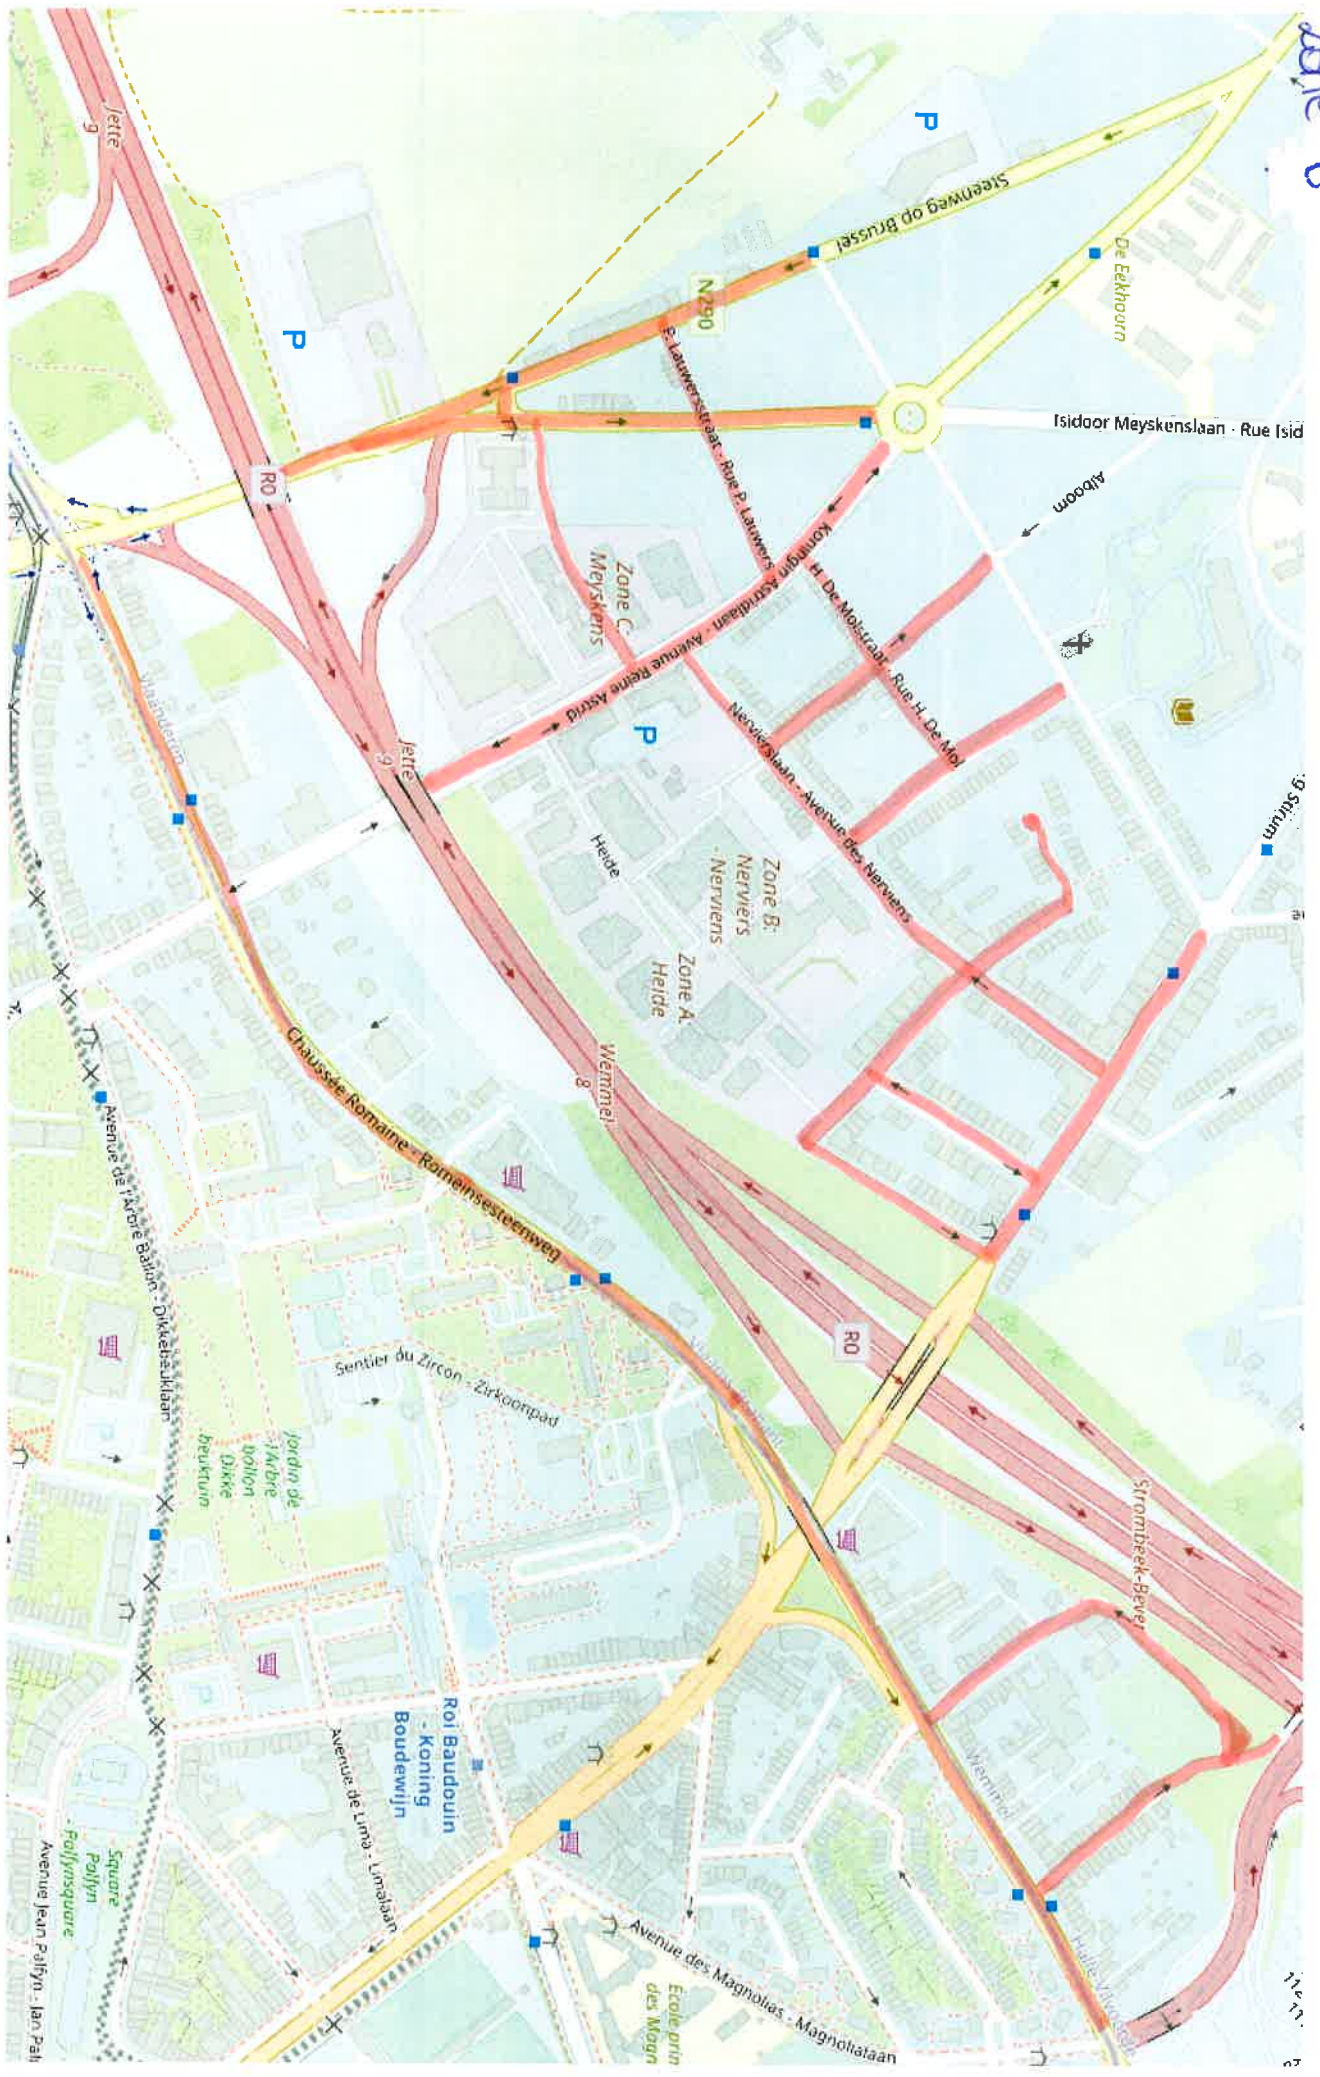

Yone 6

Jette

Steenweg op Brussel

Isidoor Meyskenslaan - Rue Isid

Alboom

Zone C: Meykens

Koningin Astridaan - Avenue Reine Astrid

Zone B: Nerviers

H. De Molstraat - Rue H. De Mol

Nervieslaan - Avenue des Nerviers

Zone A: Heide

Wemmel

Ghaussie Romaine - Romeinsesteenweg

Avenue de l'Europe - L'Europeaan

Roi Baudouin - Koning Boudewijn

Sentier du Zircon - Zirkoonpad

Jardin de l'Arbre

Wemmel

Stroombeek-Bever

Avenue des Magnolias - Magnoliataaan

École prin des Magn

Zone A: Heide

Wemmel

Zone B: Nerviers

Zone C: Meykens

Zone A: Heide

Zone B: Nerviers

Zone C: Meykens

Zone A: Heide

Zone B: Nerviers

Zone C: Meykens